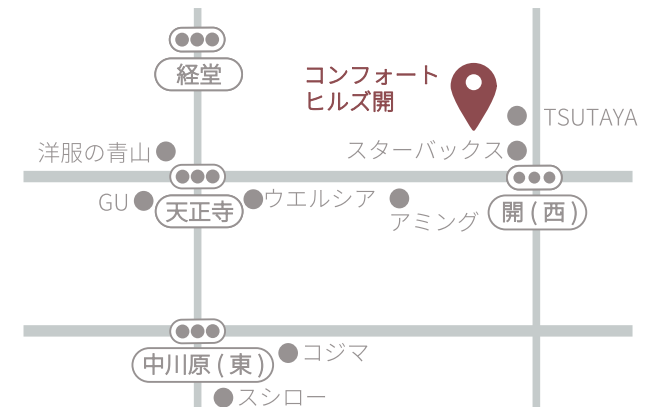

富山市開に新しいモデルハウスがオープン！

コンセプトは「からだにいい家」

「家族の健康」は何物にも代えがたい、何かあってからでは取り返しのつかないもの。家づくりを考える上で大切な要素です。特に大切なお子様には、体にやさしい環境ですくすくと育てていただきたい。厳選して選び抜いた「自然素材」、超高気密・高断熱の「FP 工法」で創り上げる『健康住宅』をご体感下さい。

2020 3.20 fri - 3.22 sun

OPEN 10:00

CLOSE 17:00

どなたでも何度でもご来場ください。
家づくりの参考になれば幸いです。

Life style coordinates